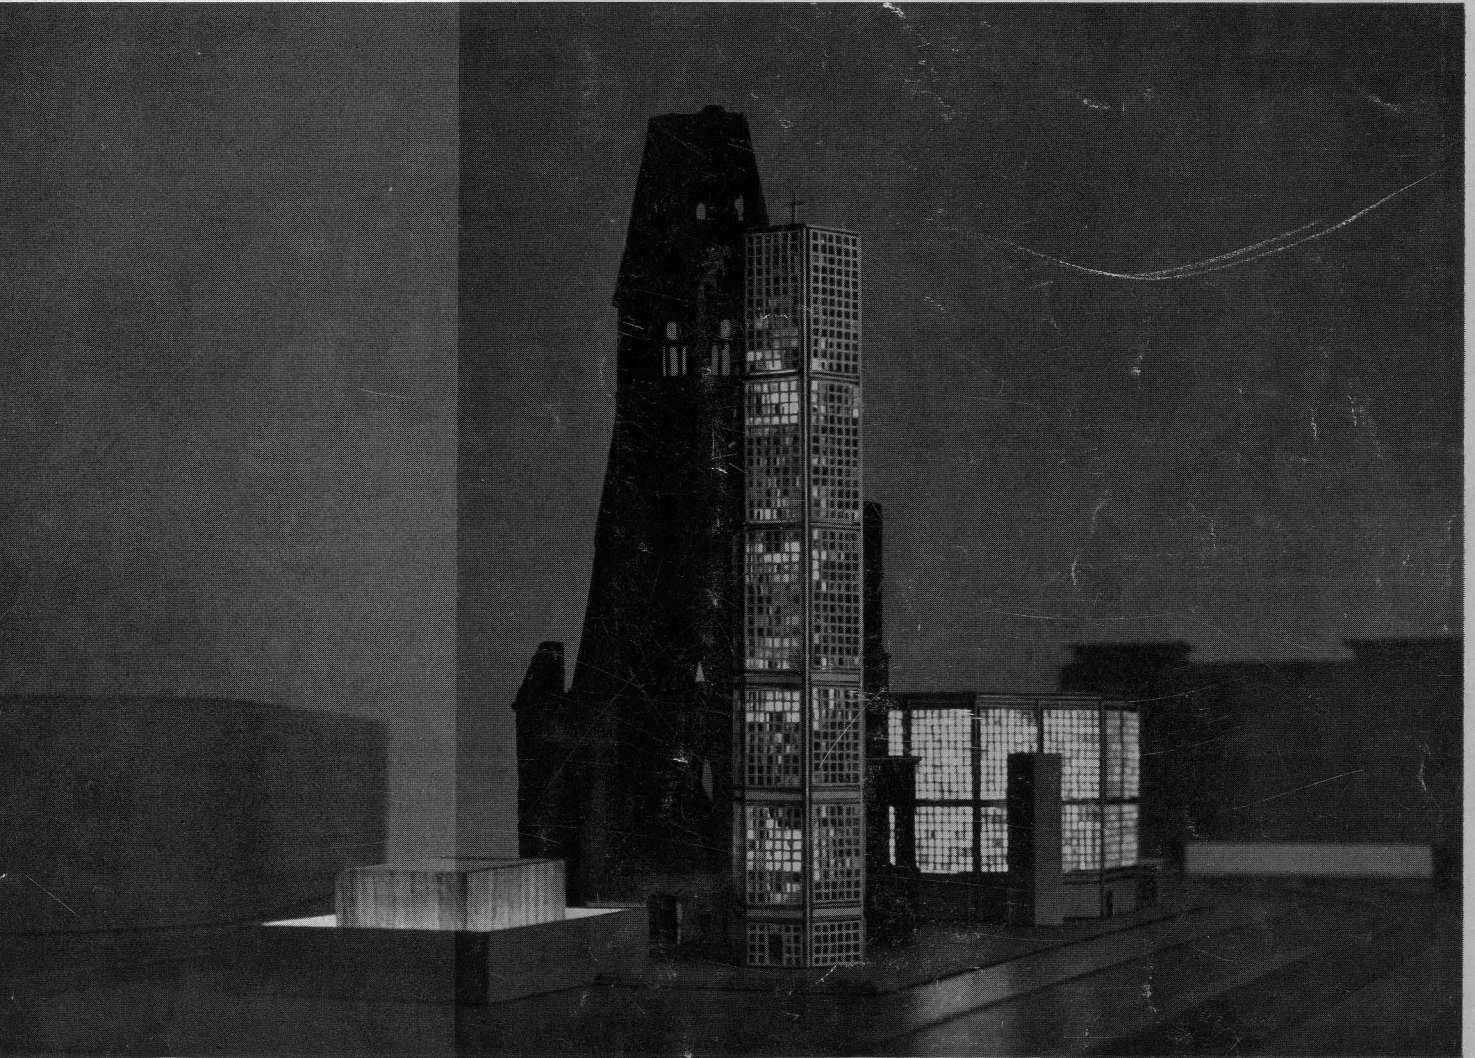

Rie 57/111/58
Herrn Eilmann

Bauwelt

Baukunst · Bautechnik · Bauwirtschaft

Modell der neuen Kaiser-Wilhelm-Gedächtnis-Kirche in Berlin

8

Endgültiges Projekt für die Kaiser-Wilhelm-Gedächtnis-Kirche in Berlin ·

Alte Berliner Kirchen – heute · Wiederaufbau der St. Pauls-Kirche in

Berlin · Neubau der Kathedrale von Coventry · Gesellschaftsprozeß

und Stadtplan im Raum zwischen Rhein und Weichsel (I) · Bundesbau-

gesetz vom Kabinett verabschiedet · Konsolidierung – keine Expansion